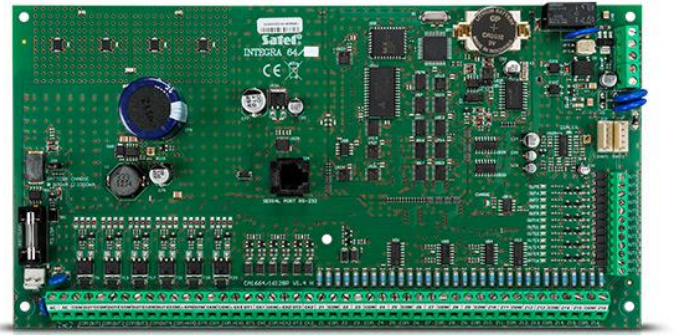

# INTEGRA 64

## ΚΕΝΤΡΙΚΉ ΜΟΝΑΔΑ ΣΥΝΑΓΕΡΜΟΥ 64 ΖΩΝΩΝ

Προηγμένες μονάδες ελέγχου συναγερμού που παρέχουν λειτουργίες συναγερμού και προαιρετική εφαρμογή οικιακού αυτοματισμού και συστημάτων ελέγχου πρόσβασης. Με ένα ευρύ φάσμα μονάδων επέκτασης, οι εφαρμογές τους μπορεί να προσαρμοστούν στις ιδιαίτερες ανάγκες: από μικρά συστήματα έως εκτεταμένες εγκαταστάσεις. Οι δυνατότητες επικοινωνίας σε συνδυασμό με πρόσθετες μονάδες, όπως GSM και TCP/IP, είναι ένα σημαντικό πλεονέκτημα των μονάδων ελέγχου INTEGRA.

- 16 έως 64 ζώνες
- 32 υποσυστήματα, 8 αντικείμενα
- 8 έως 32 εξόδους
- Δίαυλοι πληκτρολόγιων και μονάδων επέκτασης
- Ενσωματωμένος τηλεφωνητής με υποστήριξη αναφοράς σε ΚΛΣ, φωνητικών μηνύματων και τηλεχειρισμού
- Δυνατότητες ελέγχου πρόσβασης και το οικιακού αυτοματισμού
- Λειτουργία του συστήματος με πληκτρολόγια LCD, πληκτρολόγια υποσυστήματος, τηλεχειριστήρια και κάρτες εγγύτητας ή εξ αποστάσεως με το κινητό τηλέφωνο ή τον υπολογιστή
- 64 ανεξάρτητοι χρονοδιακόπτες για αυτόματο έλεγχο
- Αρχείο καταγραφής συμβάντων με 439 εγγραφές και δυνατότητες εκτύπωσης
- 192+8+1 χρήστες
- Θύρα RS-232 - Τύπος υποδοχή RJ
- Αναβάθμιση του firmware με ηλεκτρονικό υπολογιστή
- Ενσωματωμένο τροφοδοτικά 3A με φόρτιση μπαταρίας και διαγνωστικές δυνατότητες